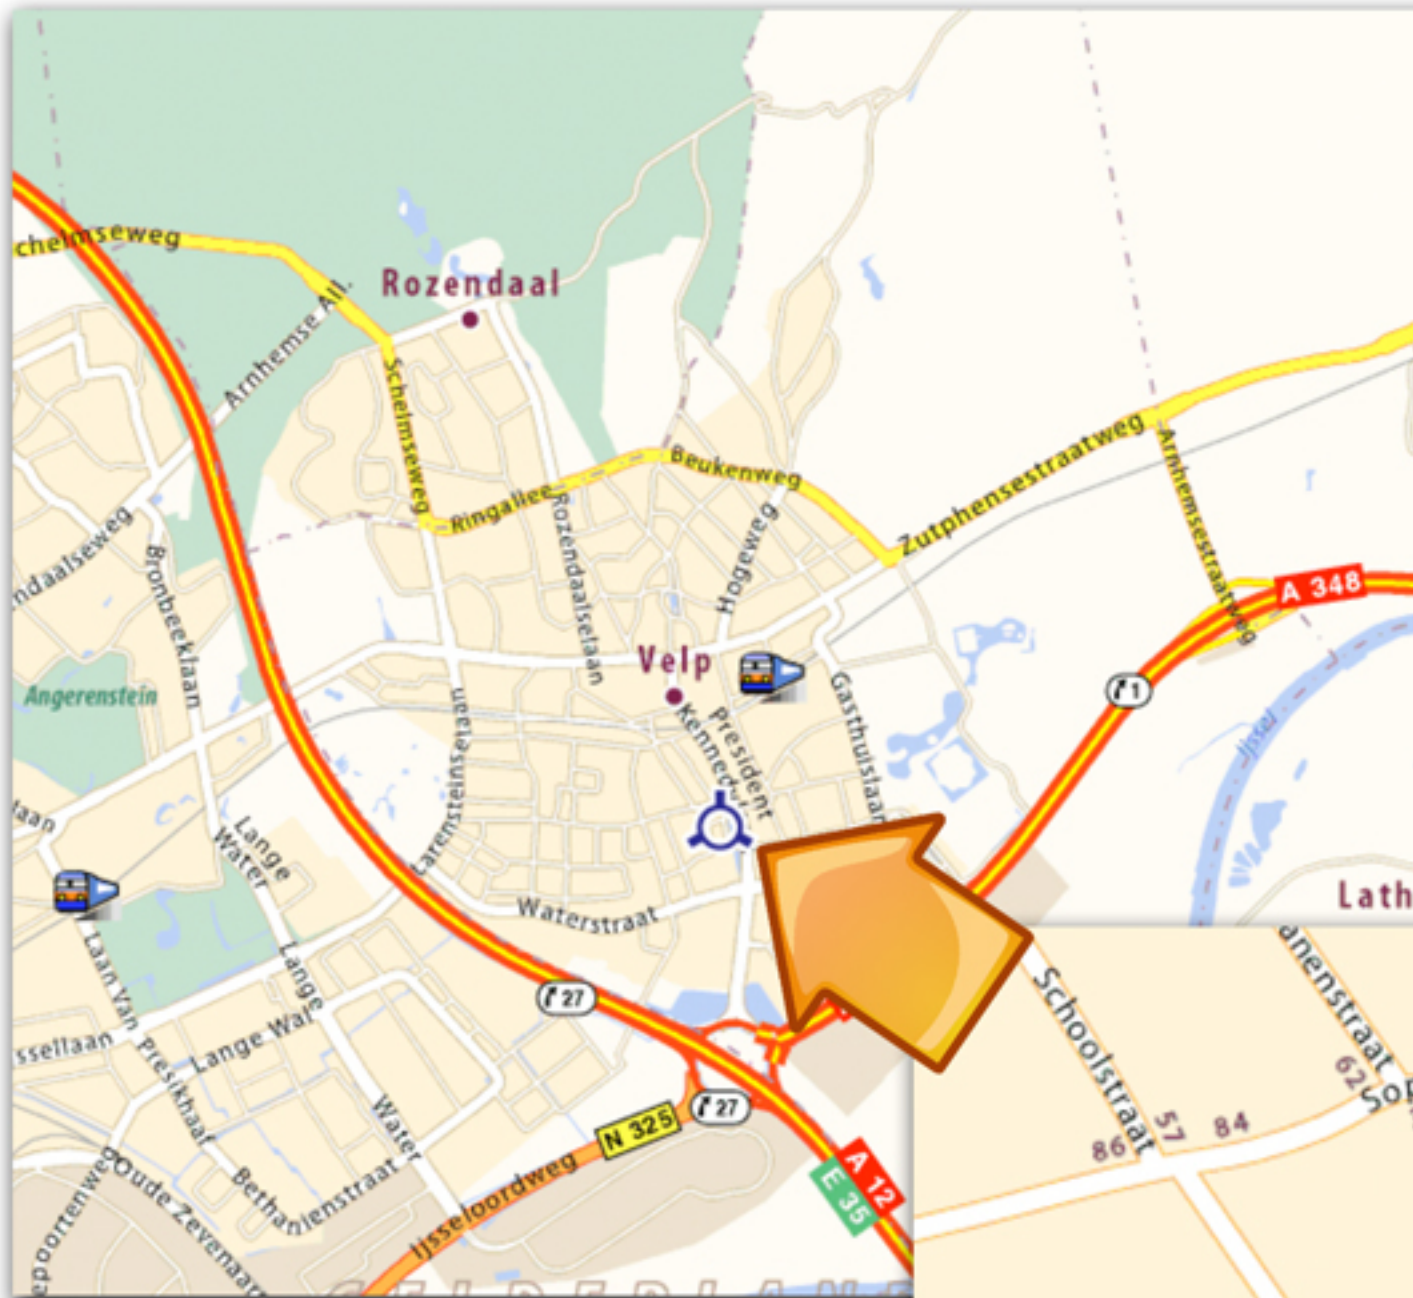

# Locatie kantoor Nord Metallica/Energoavia/Kernel B.V.

Scheldestraat 2-d  
6882 NE Velp  
The Netherlands