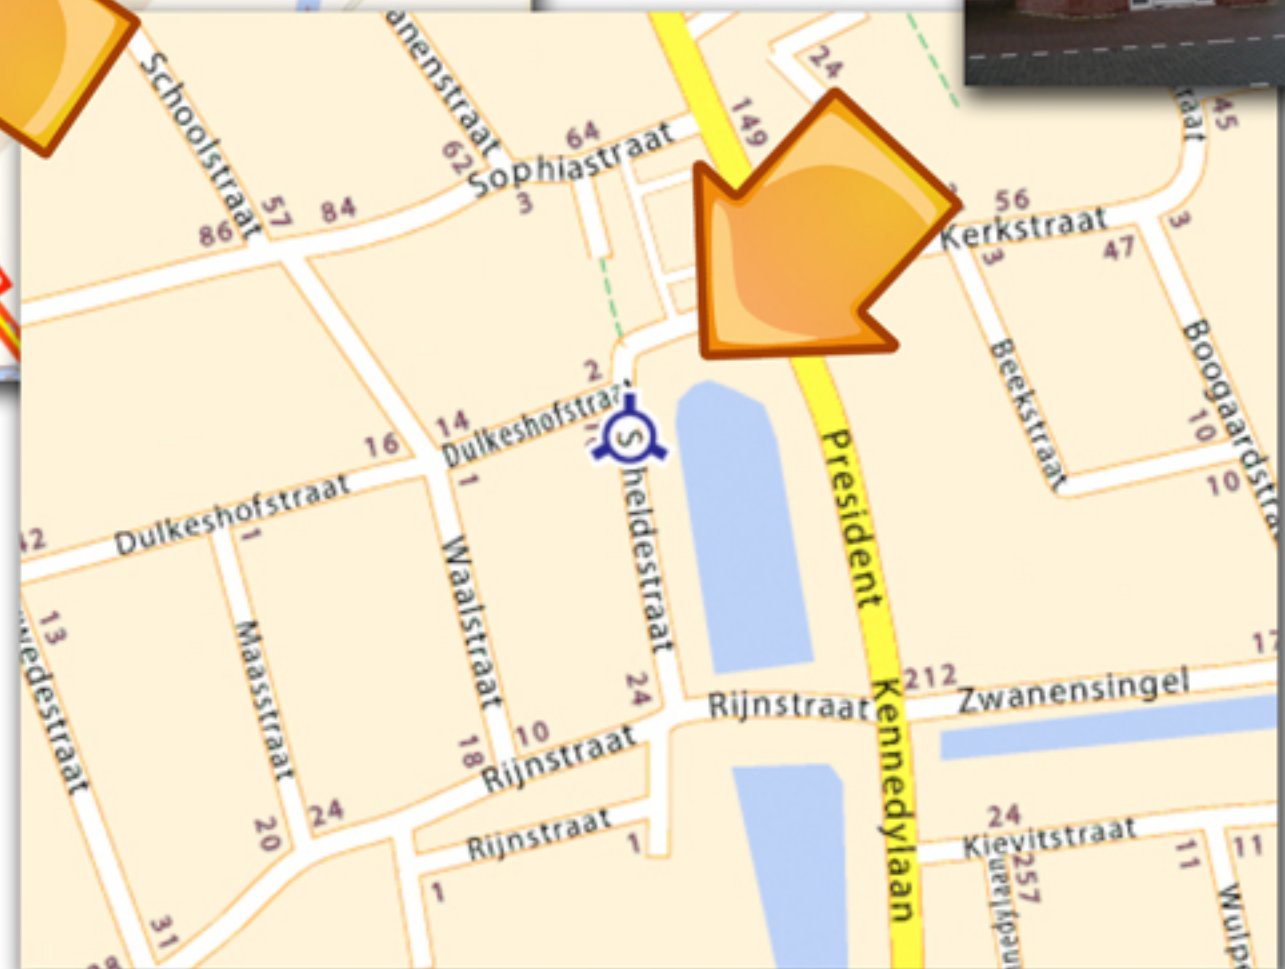

# Locatie kantoor Nord Metallica/Energoavia/Kernel B.V.

Scheldestraat 2-d  
6882 NE Velp  
The Netherlands